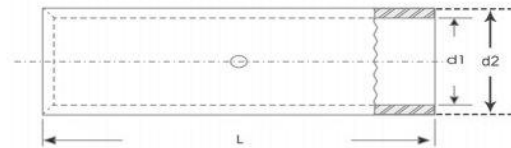

دوراهه مسی استاندارد DIN46267

جهت اتصال دو هادی مسی به یکدیگر از دوراهه مسی استفاده می شود. طراحی این نوع دوراهه به نحوی است که با دارا بودن ضخامت زیاد لوله مسی و همچنین پوشش مناسب لایه قلع، در جریان های زیاد و شرایط محیطی آلوده و گرمای بالا عملکرد مطلوبی دارد.

مواد اولیه : لوله مسی بدون درز الکتريکال (TPC) با خلوص ۹۹/۹ درصد

پوشش نهایی : قلع

استاندارد : مطابق استاندارد DIN 46267 TEIL 1

جدول ابعاد و بسته بندی :

سطح مقطع کابل (mm ²)	قطر داخلی d1(mm)	قطر خارجی d2(mm)	طول L(mm)	تعداد در هر کارتن کوچک (عدد)	تعداد در هر کارتن مادر (عدد)
16	5.5	8.5	50	200	1600
25	7	10	50	125	1000
35	8.2	12.5	50	75	600
50	10	14.5	56	50	400
70	11.5	16.5	56	40	320
95	13.5	19	70	25	200
120	15.5	21	70	20	160
150	17	23.5	80	15	120
185	19	25.5	85	15	120
240	21.5	29	90	9	72
300	24.5	32	100	7	56
400	27.5	38.5	150	15	30
500	31	42	160	10	20
630	34.5	44	160	8	16

MC / $\frac{\text{○}}{1}$ / $\frac{\text{○}}{2}$

جدول انتخاب کالا:

آبکاری ①	سطح مقطع ②
آبکاری شده : -	از سایز : 16
بدون آبکاری : W	تا سایز : 630

مثال : MC/185

دوراهه مسی استاندارد DIN46267 - آبکاری شده - سایز ۱۸۵

مواد اولیه : لوله مسی بدون درز الکتريکال (TPC) با خلوص ۹۹/۹ درصد

پوشش نهایی : قلع

استاندارد : ابعاد مطابق استاندارد داخلی شرکت شاهین مفصل

جدول ابعاد و بسته بندی :

سطح مقطع کابل (mm ²)	قطر داخلی d1(mm)	قطر خارجی d2(mm)	طول L(mm)	تعداد در هر کارتن کوچک (عدد)	تعداد در هر کارتن مادر (عدد)
10	4.5	7	30	300	2400
16	5.5	8	35	250	2000
25	7	10	40	175	1400
35	8.5	12	45	100	800
50	10	14	50	75	600
70	12	16.5	55	50	400
95	13.5	18	60	40	320
120	15	19.5	65	35	280
150	16.5	21	70	30	240
185	19	24	75	30	240
240	21	26	85	25	200
300	23.5	29.5	100	20	180